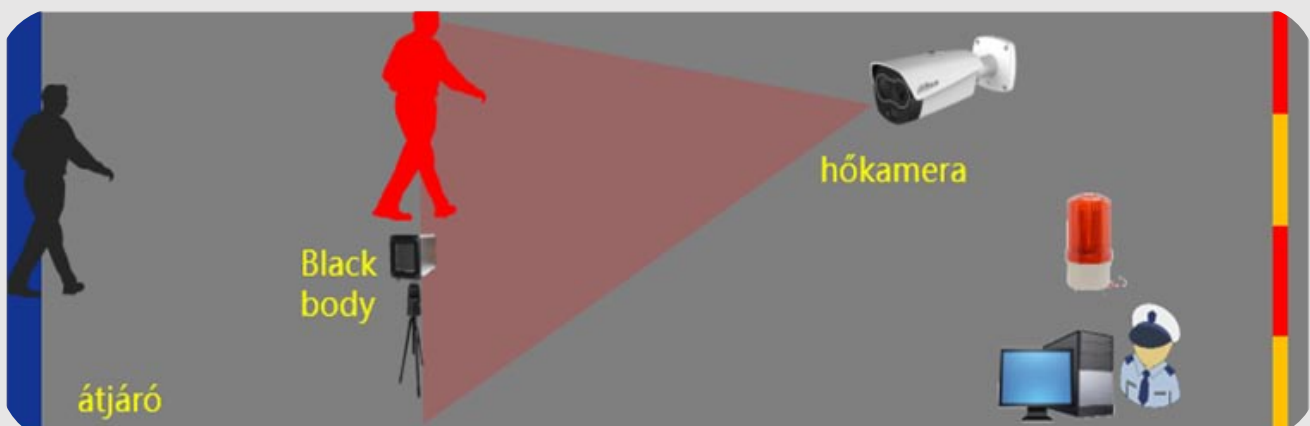

Kedves Partnerünk!

A Dahua - a meghatározó technológiai vállalatokhoz hasonlóan - az emberi élet védelmében műszaki megoldásokat nyújtva, felvette a harcot a fertőző kórokozókkal szemben, ezért elkészítette, a különböző mesterséges intelligencia algoritmusokat alkalmazó eszközeit, amelyek segítségével hatékonyan lehet mérni az emberi testhőmérsékletet.

NOVEX BIZTONSÁGTECHNIKA KFT.

A rendszer leegyszerűsítve egy kamera és egy - úgynevezett - „black body” eszközpárból áll.

A „black body” tulajdonképpen egy referencia hőmérsékletsugárzó eszköz ami $\pm 0,2^{\circ}\text{C}$ hőmérséklettűréssel dolgozik. Ami lényeges semmilyen összeköttetésben nincs a kamerával, a black body-n beállítható kívánt hőmérséklet. A hőmérsékletsugárzó ajánlott telepítési magasság 1,8m magasság illetve 2-3m távolság a hőkamerától. A hőkamera ajánlott telepítési magassága 2 méter.

A kamera és a black body együttes használatakor $\pm 0,3^{\circ}\text{C}$ hőmérséklettűréssel lehet kalkulálni.

DH-TPC-BF3221-T kamera az AI algoritmusnak köszönhetően 1 másodperc alatt akár 15 arcot is felismer. A kamerában beépített hang és fényjelzés van.