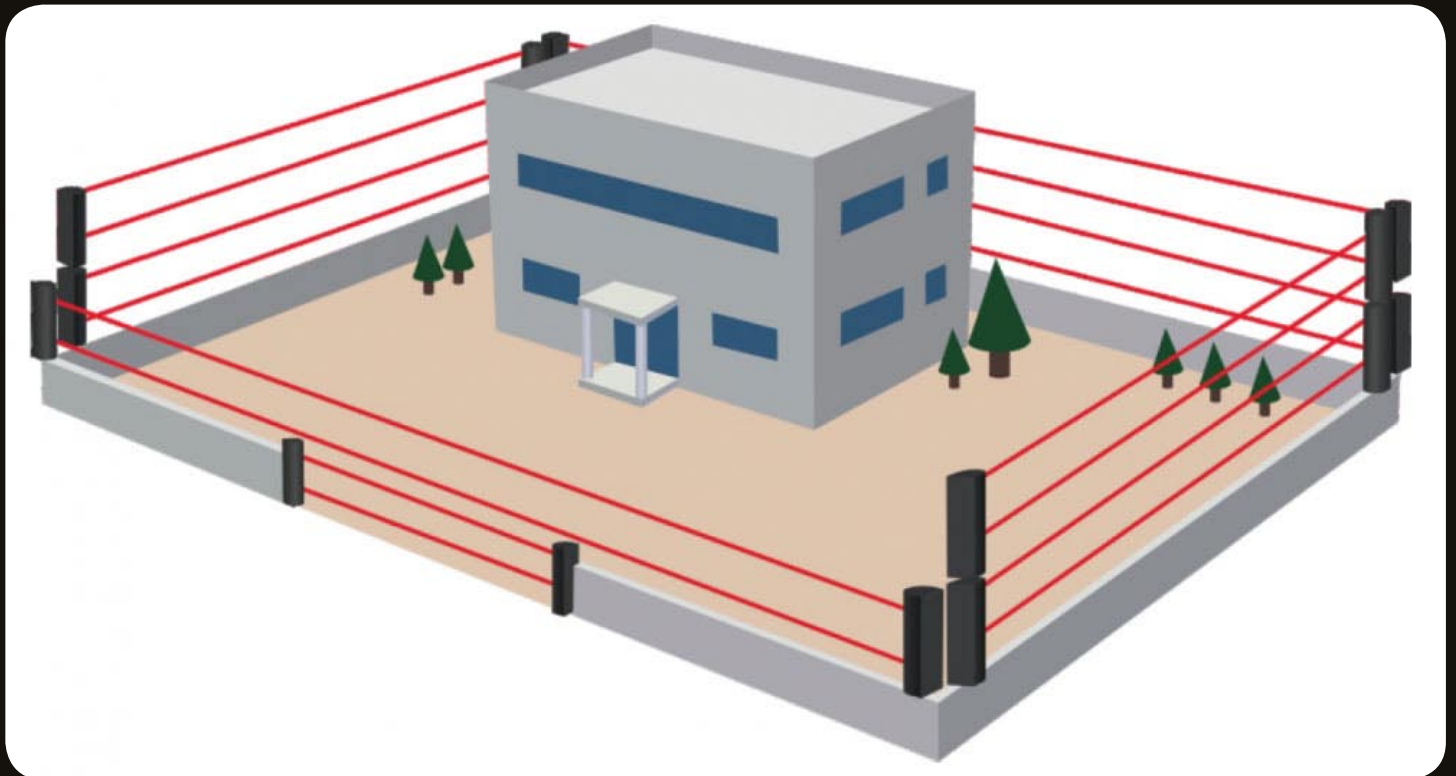

A 3 sugaras eszközök az **ABE sorozat**, a 4 sugaras pedig az **ABH sorozat**. Mindkét sorozat 50, 100, 150, 200 és 250 méteres változatokban kapható.

Mindegyik változatban 4 csatornát állíthatunk be az sugarak „kódolására”, így **könnyedén megoldható, hogy akár egy vonalba, akár egymás fölé is szerelhetjük az eszközöket anélkül, hogy egymást zavarnák a különböző párok.**

Mind az adó, mind a vevőegységet szerelhetjük oszlopra a mellékelt U tartóval, vagy közvetlenül a falra. A házon belül az adó/vevő fejegységek vízszintesen $180^\circ (+/-90^\circ)$ –ban, függőlegesen pedig $20^\circ (+/-10^\circ)$ –ban állíthatók.

NOVEX BIZTONSÁGTECHNIKA KFT.

Az infratorompók kiválóan használhatók kültéri védelem kialakításra, megfelelő telepítés és folyamatos „kert” gondozás mellett **minimális téves riasztással megbízhatóan üzemeltethetők**. A területet védhetjük, akár a kerítésvonallal párhuzamos védelmi vonalban, vagy akár a területen keresztül menő egymást keresztező vonalban kialakított eszközökkel is.

NOVEX BIZTONSÁGTECHNIKA KFT.

Ennél a sorozatnál két csatornából választhatunk, hogy lehetőségünk legyen zavarás nélkül egymás közelébe /fölé, mellé/szerelni az eszközöket.

Az infrafüggönyök kiválóan használhatóak olyan falsíkok védelmére, melyen sok üvegfelület található, így **minimális eszközzámmal egyszerre több esetleges behatolási pontot tudunk ellenőrizni**. Ezenkívül fedett gépkocsibeállót is védhetünk a négy tetőt tartó sarokoszlopra felszerelt eszközökkel.